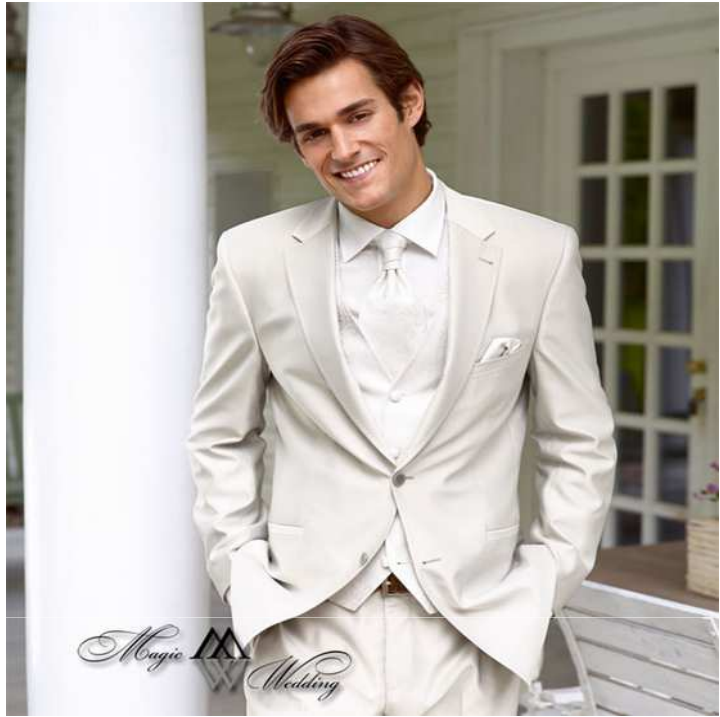

Русская свадьба в греческом стиле

***Саматова Лилия Фаилевна**, студентка ГАПОУ НСО
«Новосибирский колледж лёгкой промышленности и сервиса»
Научный руководитель Владимирова Екатерина Андреевна,
преподаватель первой квалификационной категории ГАПОУ
НСО «Новосибирский колледж лёгкой промышленности и
сервиса»*