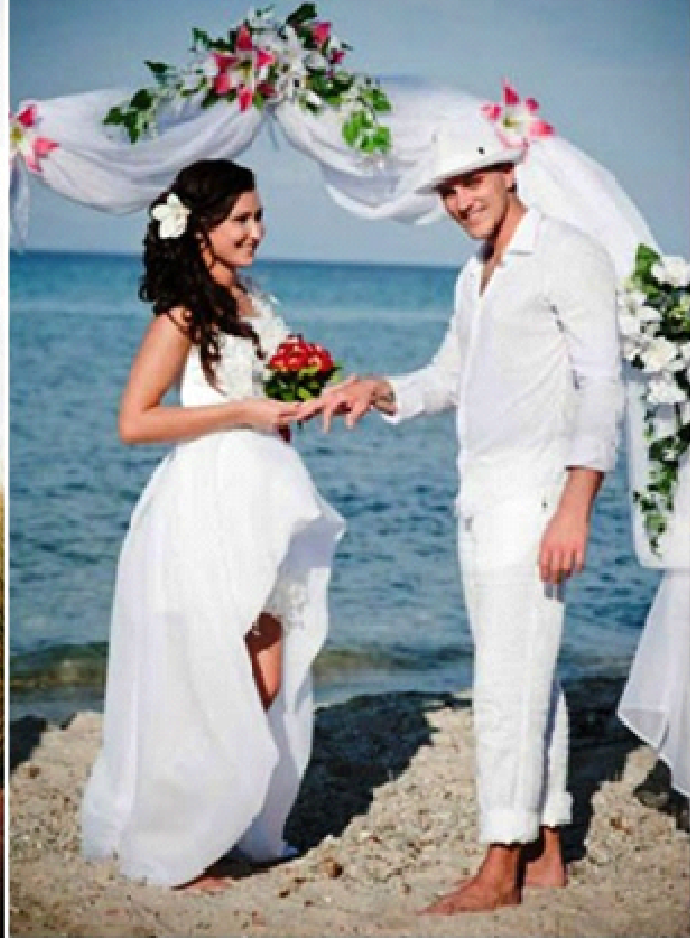

Русская свадьба в греческом стиле

***Саматова Лилия Фаилевна**, студентка ГАПОУ НСО
«Новосибирский колледж лёгкой промышленности и сервиса»
Научный руководитель Владимирова Екатерина Андреевна,
преподаватель первой квалификационной категории ГАПОУ
НСО «Новосибирский колледж лёгкой промышленности и
сервиса»*